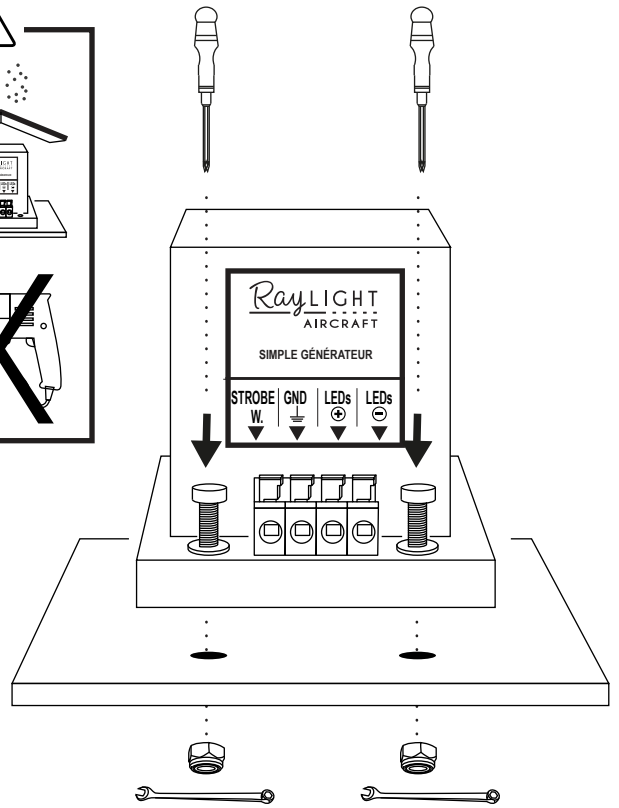

# HERA

REF : HERA-SIMPLE-W

	<b>X 1</b>		<b>X 6</b>
	<b>X 1</b>		<b>X 6</b>
	<b>X 1</b>		<b>X 2</b>
	<b>X 1</b>		<b>X 6</b>

					
					<b>5,5 mm</b>
			<div style="border: 1px solid black; padding: 5px;"> <b>Cockpit option</b>            STROBE    <b>7</b>            5 A         </div>		
<b>∅3,5 mm</b>	<b>∅15 mm</b> → <b>∅20 mm</b>	<b>0,25 mm<sup>2</sup></b> → <b>1,5mm<sup>2</sup></b> (AWG 16 - 26)			

1

2

3

4

5

6

7

8