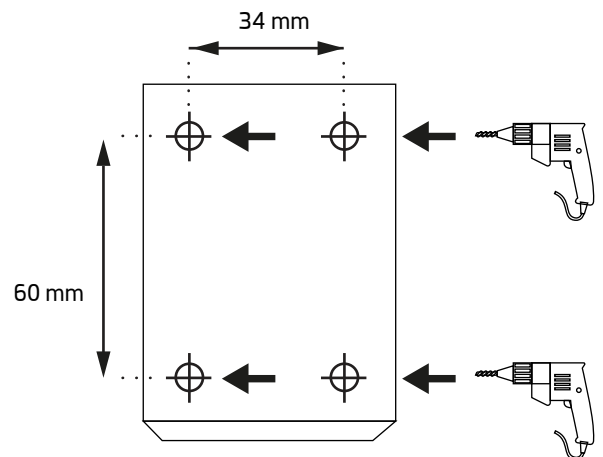

# HERA

REF : HERA-SIMPLE-W

	<b>X 1</b>		<b>X 6</b>
	<b>X 1</b>		<b>X 6</b>
	<b>X 1</b>		<b>X 2</b>
	<b>X 1</b>		<b>X 6</b>

					
					<b>5,5 mm</b>
			<div style="border: 1px solid black; padding: 5px;"> <b>Cockpit option</b>            STROBE    <b>7</b>            5 A         </div>		
<b>∅3,5 mm</b>	<b>∅15 mm</b> → <b>∅20 mm</b>	<b>0,25 mm<sup>2</sup></b> → <b>1,5mm<sup>2</sup></b> (AWG 16 - 26)			

1

2

3

4

5

6

7

8