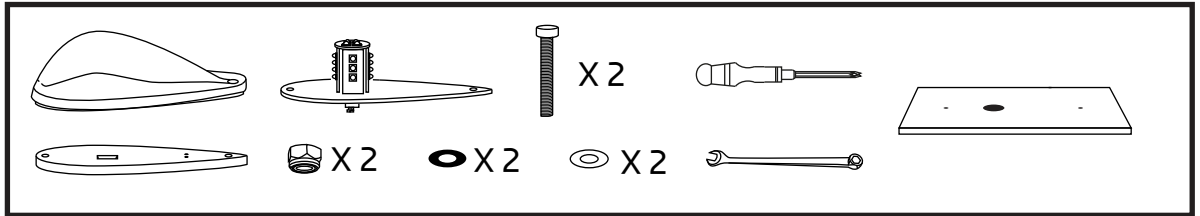

# HERA

REF : HERA-SIMPLE-W

	<b>X 1</b>		<b>X 6</b>
	<b>X 1</b>		<b>X 6</b>
	<b>X 1</b>		<b>X 2</b>
	<b>X 1</b>		<b>X 6</b>

					
					<b>5,5 mm</b>
			<div style="border: 1px solid black; padding: 5px;"> <b>Cockpit option</b>            STROBE    <b>7</b>            5 A         </div>		
<b>∅3,5 mm</b>	<b>∅15 mm</b> → <b>∅20 mm</b>	<b>0,25 mm<sup>2</sup></b> → <b>1,5mm<sup>2</sup></b> (AWG 16 - 26)			

1

2

3

4

5

6

7

8