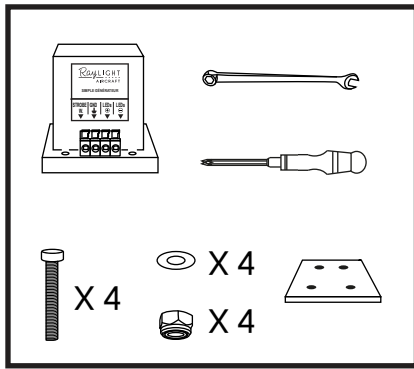

# HERA

REF : HERA-SIMPLE-W

	<b>X 1</b>		<b>X 6</b>
	<b>X 1</b>		<b>X 6</b>
	<b>X 1</b>		<b>X 2</b>
	<b>X 1</b>		<b>X 6</b>

					
					<b>5,5 mm</b>
			<div style="border: 1px solid black; padding: 5px;"> <b>Cockpit option</b>            STROBE    <b>7</b>            5 A         </div>		
<b>∅3,5 mm</b>	<b>∅15 mm</b> → <b>∅20 mm</b>	<b>0,25 mm<sup>2</sup></b> → <b>1,5mm<sup>2</sup></b> (AWG 16 - 26)			

1

2

3

4

5

6

7

8