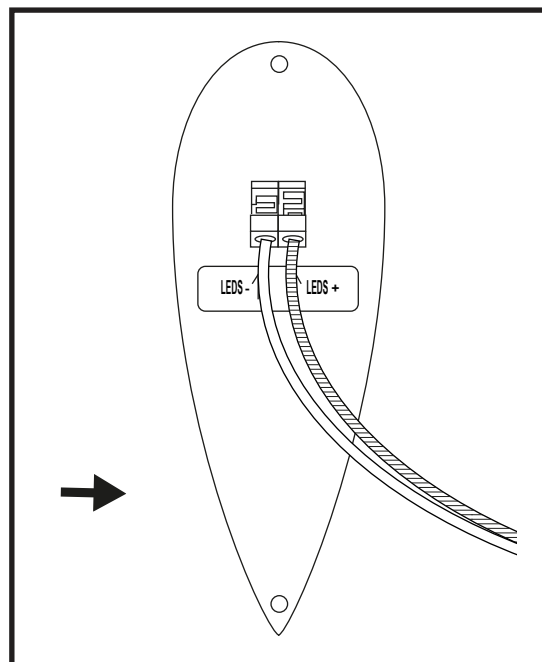

# HERA

REF : HERA-SIMPLE-W

	<b>X 1</b>		<b>X 6</b>
	<b>X 1</b>		<b>X 6</b>
	<b>X 1</b>		<b>X 2</b>
	<b>X 1</b>		<b>X 6</b>

					
					<b>5,5 mm</b>
			<div style="border: 1px solid black; padding: 5px;"> <b>Cockpit option</b>            STROBE    <b>7</b>            5 A         </div>		
<b>∅3,5 mm</b>	<b>∅15 mm</b> → <b>∅20 mm</b>	<b>0,25 mm<sup>2</sup></b> → <b>1,5mm<sup>2</sup></b> (AWG 16 - 26)			

1

2

3

4

5

6

7

8