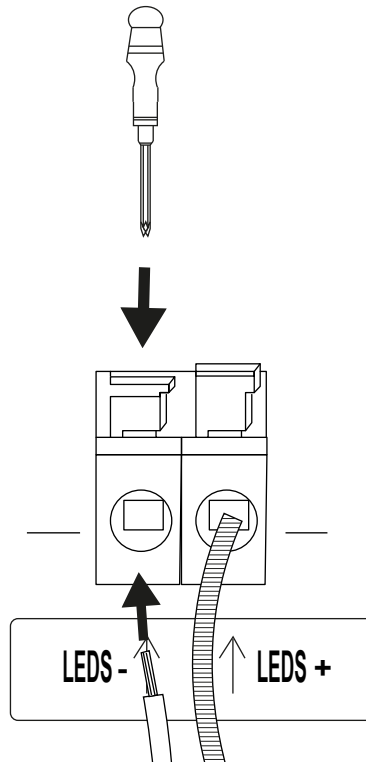

# HERA

REF : HERA-SIMPLE-W

	<b>X 1</b>		<b>X 6</b>
	<b>X 1</b>		<b>X 6</b>
	<b>X 1</b>		<b>X 2</b>
	<b>X 1</b>		<b>X 6</b>

					
					<b>5,5 mm</b>
			<div style="border: 1px solid black; padding: 5px;"> <b>Cockpit option</b>            STROBE    <b>7</b>            5 A         </div>		
<b>∅3,5 mm</b>	<b>∅15 mm</b> → <b>∅20 mm</b>	<b>0,25 mm<sup>2</sup></b> → <b>1,5mm<sup>2</sup></b> (AWG 16 - 26)			

1

2

3

4

5

6

7

8