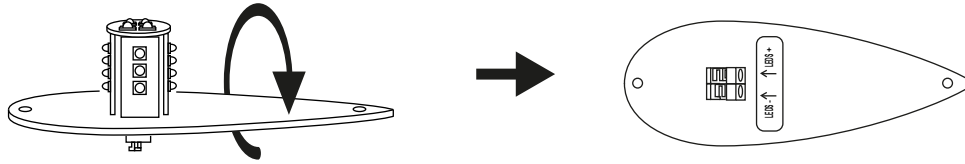

# HERA

REF : HERA-SIMPLE-W

	<b>X 1</b>		<b>X 6</b>
	<b>X 1</b>		<b>X 6</b>
	<b>X 1</b>		<b>X 2</b>
	<b>X 1</b>		<b>X 6</b>

					
					<b>5,5 mm</b>
			<div style="border: 1px solid black; padding: 5px;"> <b>Cockpit option</b>            STROBE    <b>7</b>            5 A         </div>		
<b>∅3,5 mm</b>	<b>∅15 mm</b> → <b>∅20 mm</b>	<b>0,25 mm<sup>2</sup></b> → <b>1,5mm<sup>2</sup></b> (AWG 16 - 26)			

1

2

3

4

5

6

7

8