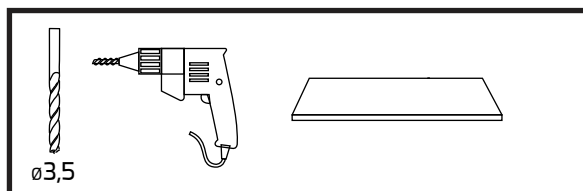

# HERA

REF : HERA-SIMPLE-W

	<b>X 1</b>		<b>X 6</b>
	<b>X 1</b>		<b>X 6</b>
	<b>X 1</b>		<b>X 2</b>
	<b>X 1</b>		<b>X 6</b>

					
					<b>5,5 mm</b>
			<div style="border: 1px solid black; padding: 5px;"> <b>Cockpit option</b>            STROBE    <b>7</b>            5 A         </div>		
<b>∅3,5 mm</b>	<b>∅15 mm</b> → <b>∅20 mm</b>	<b>0,25 mm<sup>2</sup></b> → <b>1,5mm<sup>2</sup></b> (AWG 16 - 26)			

1

2

3

4

5

6

7

8