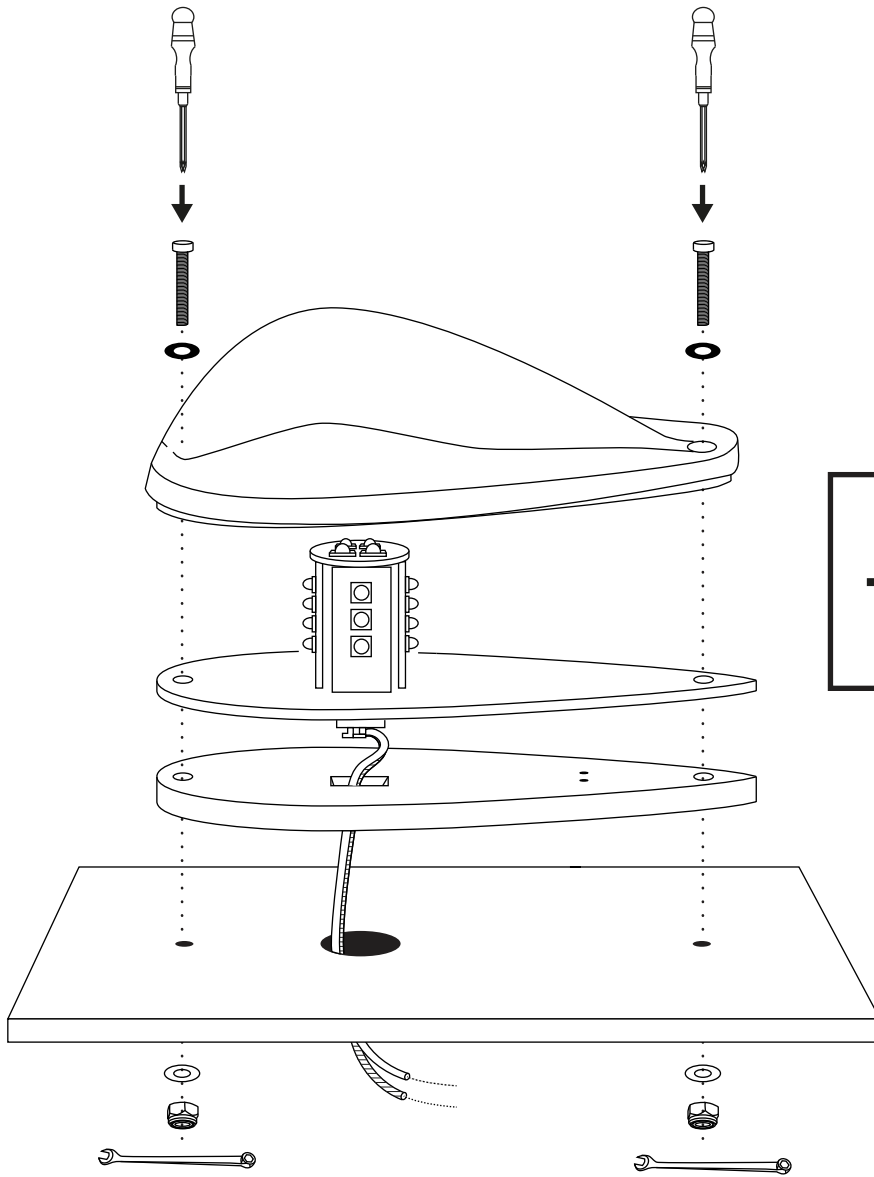

# HERA

REF : HERA-SIMPLE-W

	<b>X 1</b>		<b>X 6</b>
	<b>X 1</b>		<b>X 6</b>
	<b>X 1</b>		<b>X 2</b>
	<b>X 1</b>		<b>X 6</b>

					
					<b>5,5 mm</b>
			<div style="border: 1px solid black; padding: 5px;"> <b>Cockpit option</b>            STROBE    <b>7</b>            5 A         </div>		
<b>∅3,5 mm</b>	<b>∅15 mm</b> → <b>∅20 mm</b>	<b>0,25 mm<sup>2</sup></b> → <b>1,5mm<sup>2</sup></b> (AWG 16 - 26)			

1

2

3

4

5

6

7

8